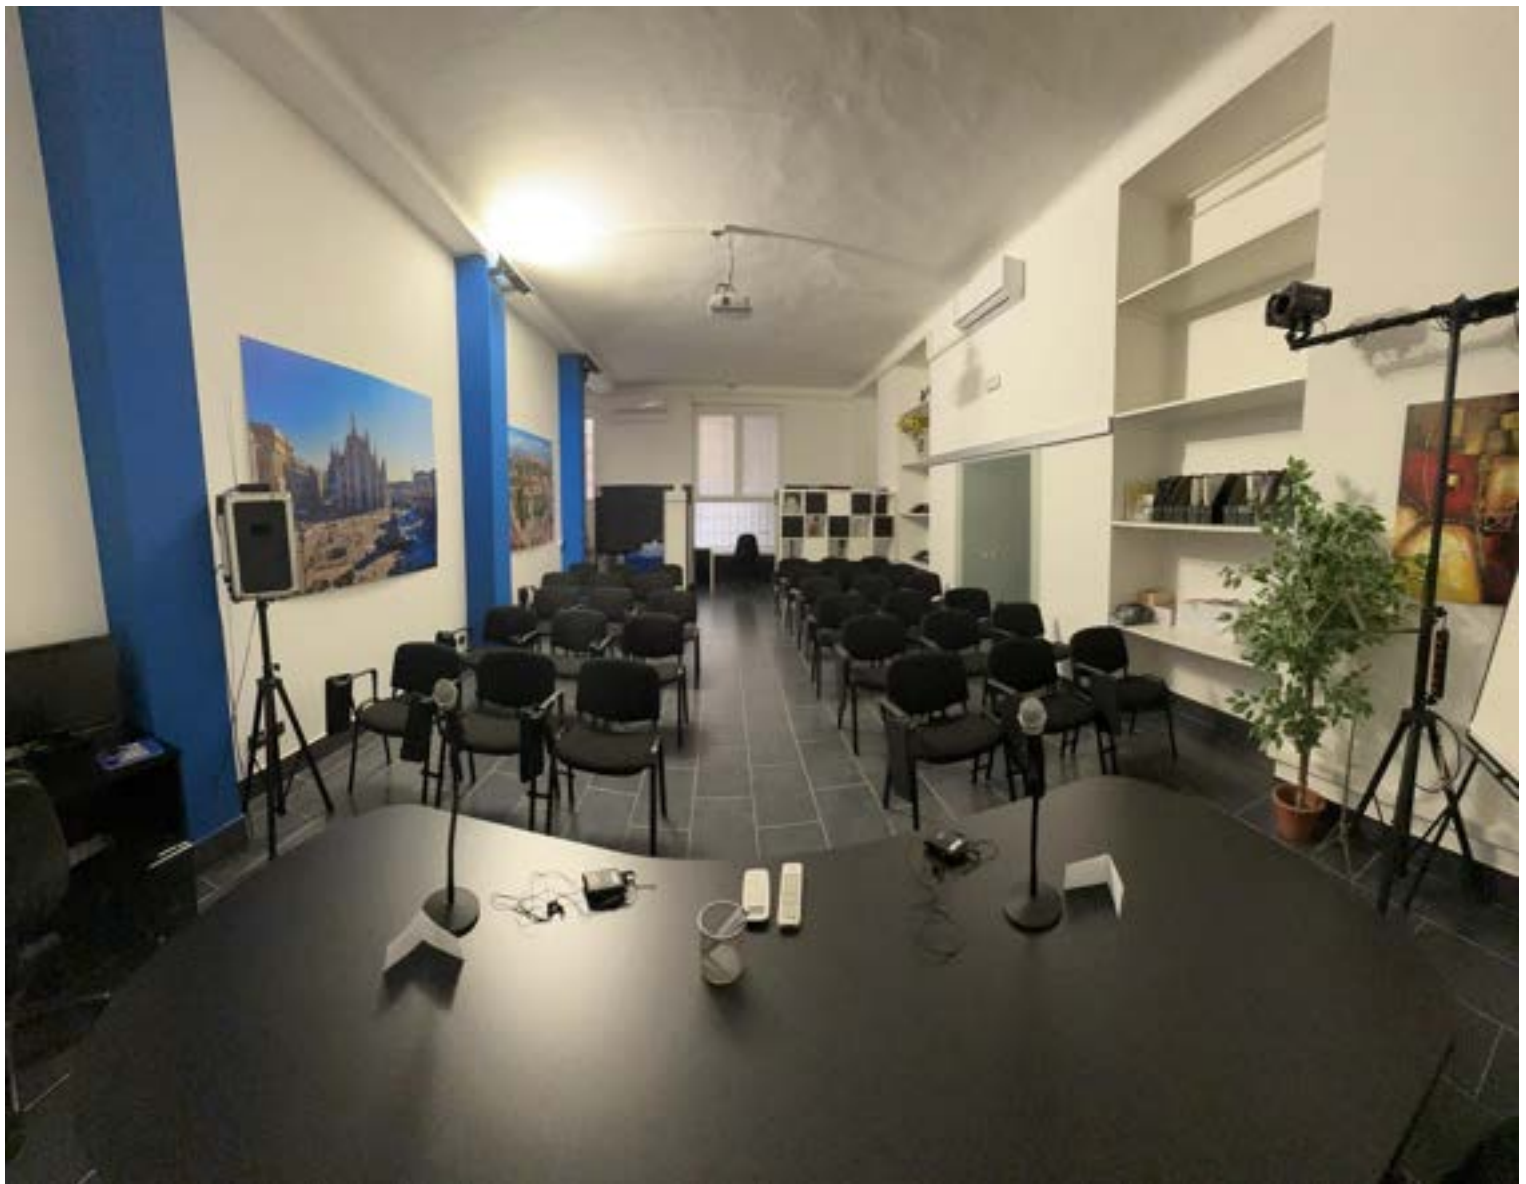

[LEARN MORE](#) [TEST AGAIN](#)

Feedback

< > ↑ 📖 📄

Opzionabile con costo aggiuntivo
Sala riunioni 36 Posti
con microfoni PC e videoproiettore

Area Ristoro con retro

POLI centro MILANO
è un progetto World Consulting s.r.l.